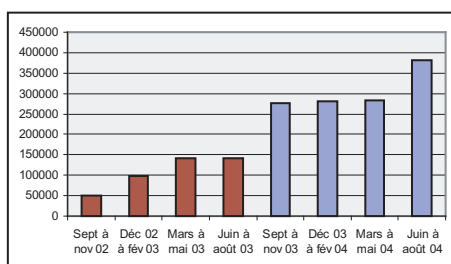

Déchets encombrants