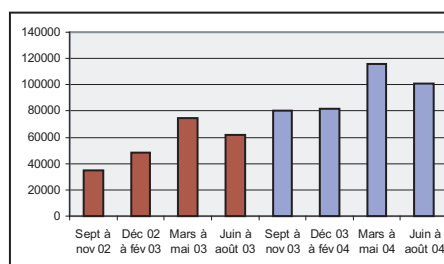

Ville de Neuchâtel Travaux publics

www.2000neu.ch

DÉCHETTERIE DES PLAINES-ROCHES

BILAN DE LA PREMIÈRE ANNÉE D'EXPLOITATION

Ferraille

Avant l'ouverture de la déchetterie

Après l'ouverture de la déchetterie